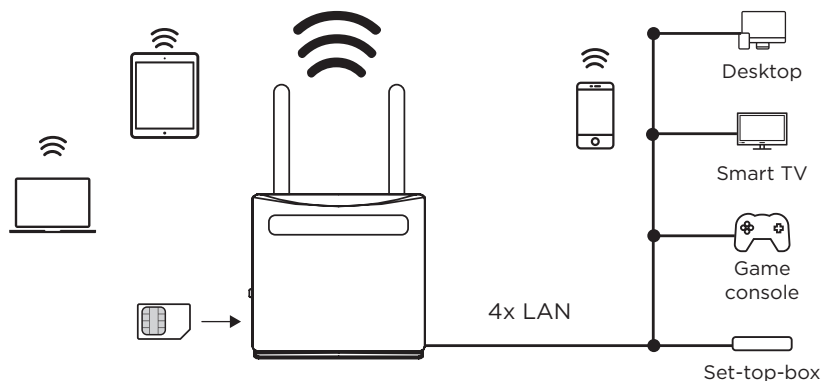

Hardware

Ethernetové porty	4x 10/100M LAN port (Auto MDI/MDIX)
Tlačítka	WPS, reset, vypínač Wi-Fi, vypínač napájení
LED indikátory	Napájení, internet, Wi-Fi, Connect & Secure (WPS), úroveň signálu mobilní sítě
Napájecí adaptér	Externí zdroj energie, 12 V / 1 A DC
Standardy	IEEE 802.11n/g/b, IEEE 802.3, IEEE 802.3u

Software

Internetový protokol	Dual stack IPv4/IPv6
Provozní režimy	3G/4G router, bezdrátový router
DHCP	Server, klient
Přesměrování portů	Ano
SIP ALG	Ano
SMS	Ano
Dynamický DNS	Dyndns, No-ip
Zabezpečení firewallem	Filtrování portů, mapování portů, přesměrování portů, filtrování URL, DMZ, omezení rychlosti
Správa	Správa plánu dat, statistiky využití dat, přístup přes webové UI, síťové nástroje pro ping a trasování, záloha konfigurace

Ostatní specifikace

Certifikace	CE
Obsah balení	1x STRONG 4G LTE Router 300 1x Kabel RJ45 (Ethernet) 1x Napájecí jednotka 2 odnímatelné externí 4G LTE antény 1x Stručný průvodce instalací 1x adaptér Micro - Standardní SIM karta 1x Nano to Standard SIM Card Adapter
Systémové požadavky	Windows 7, 8, 8.1, 10, Mac OS X, Linux, internetový prohlížeč
Prostředí	Provozní teplota: 0 ° až +40 ° Skladovací teplota: -20 ° ~ +45 ° Provozní vlhkost: 10% ~ 90% bez kondenzace Skladovací vlhkost: 10% ~ 90% bez kondenzace Rozměry v mm: 185 x 68 x 175 (Š x H x V) Hmotnost v kg: 0.35

Tento produkt byl vyroben a prodán pod dohledem společnosti STRONG Group. THOMSON, logo THOMSON a ochranné známky společnosti Technicolor (S.A.) nebo jejich partnerů jsou společností STRONG používány v rámci licence. Jakýkoli jiný zde odkazovaný produkt, služba, společnost, obchod nebo název produktu a logo nejsou podporovány ani sponzorovány společností Technicolor (S.A.) nebo jejími partnery.
Dostupné jazyky: EN, DE, FR, IT, ES, PT, DK, NO, SE, HU, PL, CZ, HR, BG, RU, UA
V důsledku neustálého výzkumu a vývoje se mohou technické údaje, design, vyobrazení a vzhled produktů změnit bez předchozího upozornění. Společnost STRONG nenese žádnou odpovědnost v souvislosti se zde uvedenými logy, značkami a/nebo ochrannými známkami, které nejsou registrovány společností STRONG. Všechny názvy produktů jsou ochrannými známkami nebo registrovanými ochrannými známkami příslušných vlastníků. Wi-Fi je registrovaná ochranná známka sdružení Wi-Fi Alliance®.
Údaje o datové propustnosti, vzdálenosti, dosahu signálu a ploše pokrytí v metrech čtverečních slouží pouze pro orientaci a vycházejí z výsledků testování výkonu při běžném způsobu a podmínkách používání. Testovaný výkon není zaručen a může se lišit od skutečného výkonu v důsledku odlišného provozního prostředí, umístění produktů a jejich vzdálenosti, kombinace používaných produktů, materiálů budovy, bezdrátového a elektromagnetického rušení a dalších nepříznivých podmínek.
© STRONG 2022. Všechna práva vyhrazena.

EAN TH4G300 : 9120072373237
PCB : 10